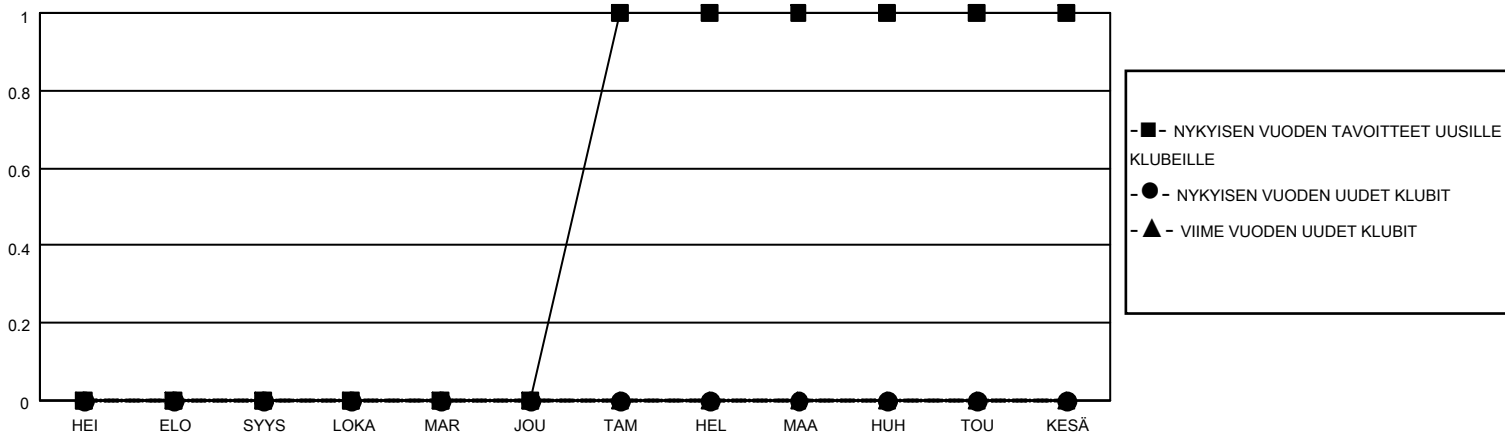

MONTHLY MEMBERSHIP PROGRESS REPORT

SIJAINTI FINLAND

District 107 N

Results as of: 4/30/2022

Klubit				jäsentä			
TULOKSET 2021-2022				TULOKSET 2021-2022			
NELJÄNNES	UUDEN KLUBIN TAVOITE	UUDET KLUBIT	LOPETETUT KLUBIT	NELJÄNNES	JÄSENKASVUN NETTOTAVOITE	TOTEUTUNUT JÄSENKASVU	POISTETUT JÄSENET (mukaan lukien siirrot)
HEI/ELO/SYYS	0	0	1	HEI/ELO/SYYS	10	11	19
LOKA/MAR/JOU	0	0	0	LOKA/MAR/JOU	27	16	33
TAM/HEL/MAA	1	0	0	TAM/HEL/MAA	40	26	22
HUH/TOU/KESÄ	0	0	0	HUH/TOU/KESÄ	20	10	7

TAVOITTEET JA UUDET KLUBIT, KUMULATIIVINEN