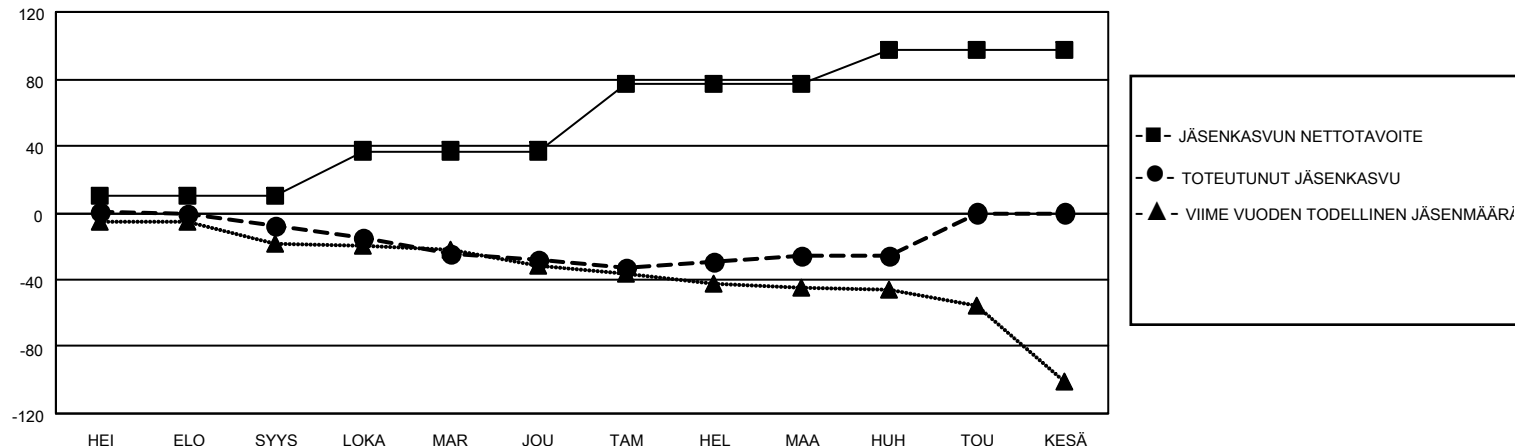

MONTHLY MEMBERSHIP PROGRESS REPORT

SIJAINTI FINLAND

District 107 N

Results as of: 4/30/2022

Klubit				jäsentä			
TULOKSET 2021-2022				TULOKSET 2021-2022			
NELJÄNNES	UUDEN KLUBIN TAVOITE	UUDET KLUBIT	LOPETETUT KLUBIT	NELJÄNNES	JÄSENKASVUN NETTOTAVOITE	TOTEUTUNUT JÄSENKASVU	POISTETUT JÄSENET (mukaan lukien siirrot)
HEI/ELO/SYYS	0	0	1	HEI/ELO/SYYS	10	11	19
LOKA/MAR/JOU	0	0	0	LOKA/MAR/JOU	27	16	33
TAM/HEL/MAA	1	0	0	TAM/HEL/MAA	40	26	22
HUH/TOU/KESÄ	0	0	0	HUH/TOU/KESÄ	20	10	7

TAVOITTEET JA UUDET KLUBIT, KUMULATIIVINEN

TAVOITTEET JA JÄSENET, KUMULATIIVINEN

LAKKAUTETUT KLUBIT: 1

ERONNEET JÄSENET

KUOLLUT	16
KLUBI LAKKAUTETTU	0
MUU	65
YHTEENSÄ	81

32 CLUBS OF 74 LISÄNNYT YHDEN TAI USEAMMAN UUTTA JÄSENTÄ